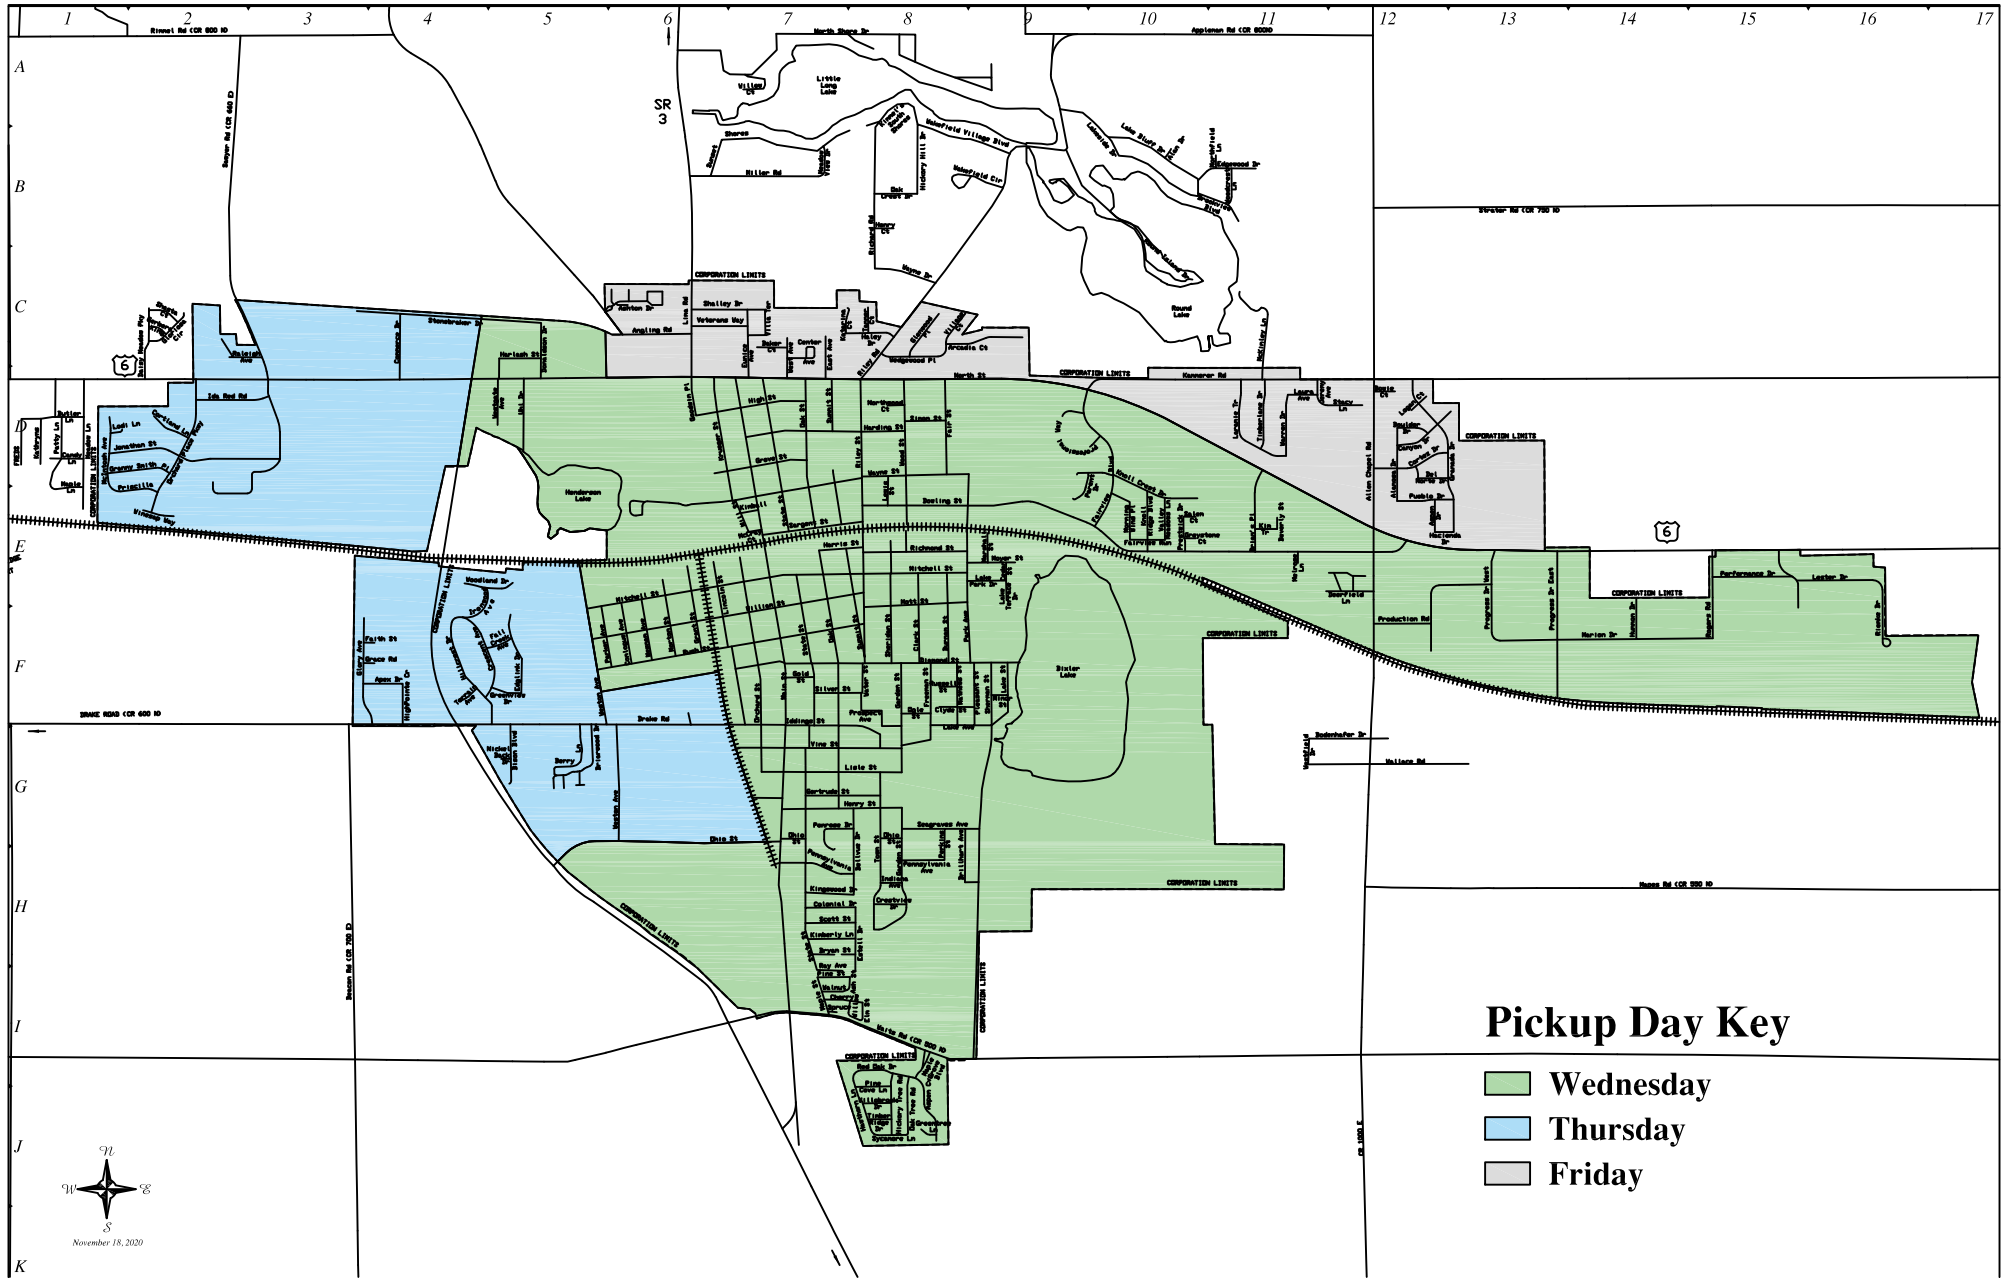

September

Su	Mo	Tu	We	Th	Fr	Sa
			1	2	3	4
5	6	7	8	9	10	11
12	13	14	15	16	17	18
19	20	21	22	23	24	25
26	27	28	29	30		

October

Su	Mo	Tu	We	Th	Fr	Sa
					1	2
3	4	5	6	7	8	9
10	11	12	13	14	15	16
17	18	19	20	21	22	23
24	25	26	27	28	29	30
31						

November

Su	Mo	Tu	We	Th	Fr	Sa
	1	2	3	4	5	6
7	8	9	10	11	12	13
14	15	16	17	18	19	20
21	22	23	24	25	26	27
28	29	30				

December

Su	Mo	Tu	We	Th	Fr	Sa
			1	2	3	4
5	6	7	8	9	10	11
12	13	14	15	16	17	18
19	20	21	22	23	24	25
26	27	28	29	30	31	

Recycling Weeks

Bulk Clean Up Day North of Railroad

Bulk Clean Up Day South of Railroad

See Pickup Day Key on Other Side

Pickup Day Key

- Wednesday
- Thursday
- Friday