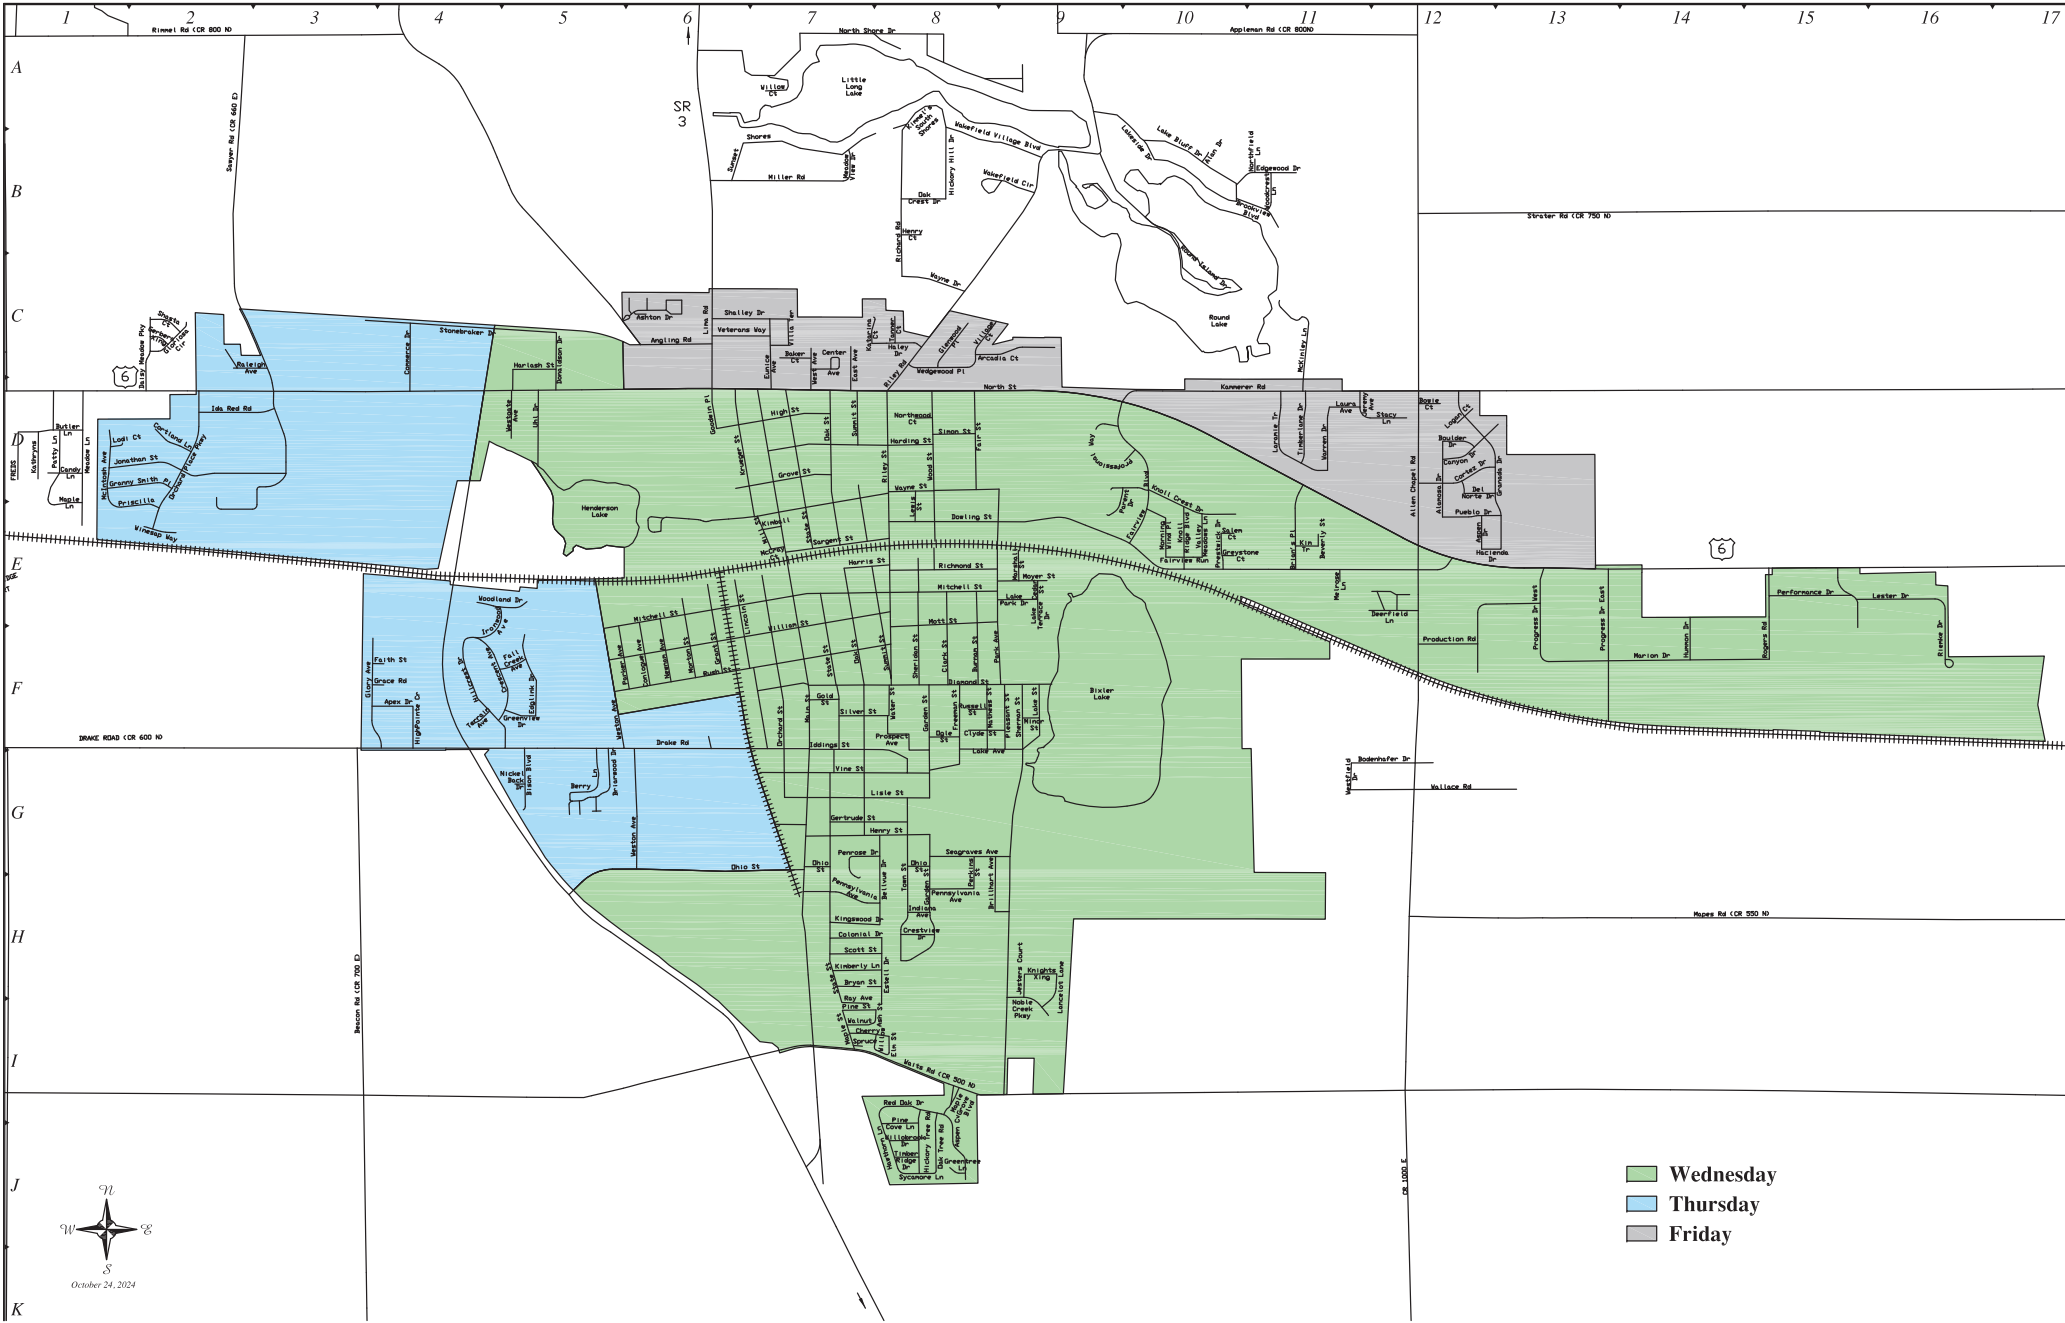

**September**

Su	Mo	Tu	We	Th	Fr	Sa
	1	2	3	4	5	6
7	8	9	10	11	12	13
14	15	16	17	18	19	20
21	22	23	24	25	26	27
28	29	30				

**October**

Su	Mo	Tu	We	Th	Fr	Sa
			1	2	3	4
5	6	7	8	9	10	11
12	13	14	15	16	17	18
19	20	21	22	23	24	25
26	27	28	29	30	31	

**November**

Su	Mo	Tu	We	Th	Fr	Sa
						1
2	3	4	5	6	7	8
9	10	11	12	13	14	15
16	17	18	19	20	21	22
23	24	25	26	27	28	29
30						

**December**

Su	Mo	Tu	We	Th	Fr	Sa
	1	2	3	4	5	6
7	8	9	10	11	12	13
14	15	16	17	18	19	20
21	22	23	24	25	26	27
28	29	30	31			

**Recycling Weeks**

 Bulk Clean Up Day

 See Pickup Day Key on Other Side

- Wednesday
- Thursday
- Friday

October 24, 2024