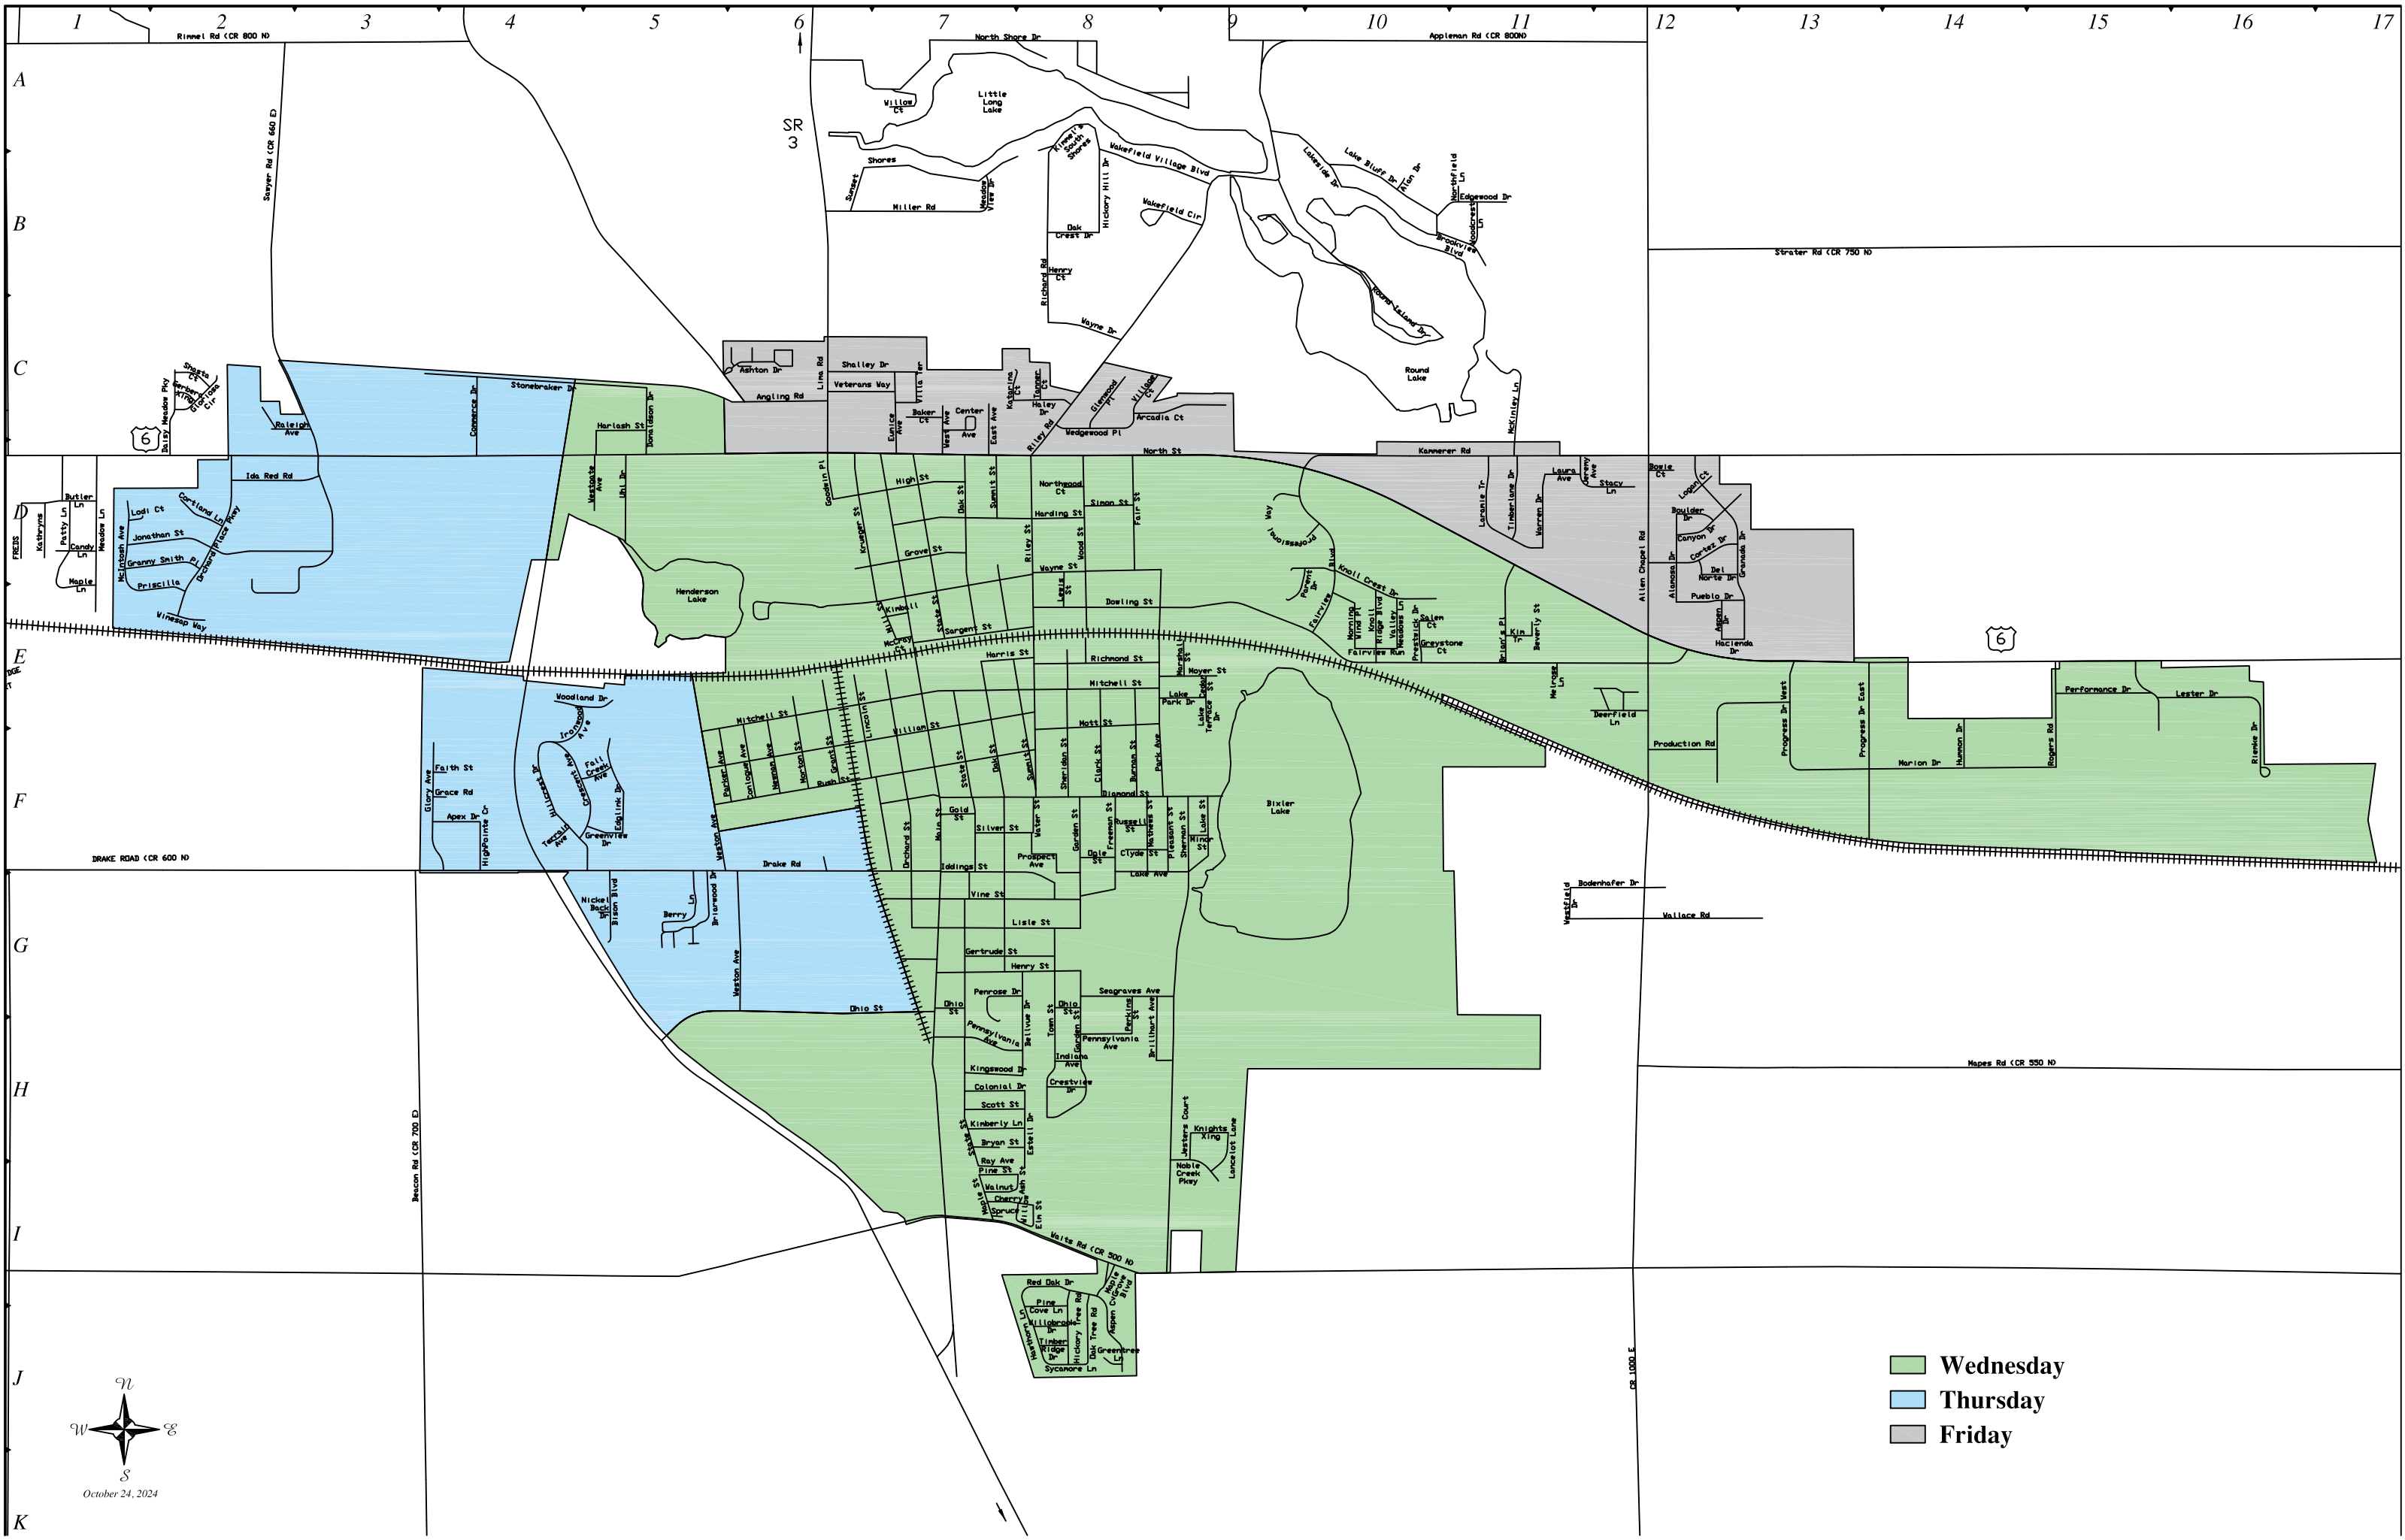

2026

January

Su	Mo	Tu	We	Th	Fr	Sa
				1	2	3
4	5	6	7	8	9	10
11	12	13	14	15	16	17
18	19	20	21	22	23	24
25	26	27	28	29	30	31

February

Su	Mo	Tu	We	Th	Fr	Sa
1	2	3	4	5	6	7
8	9	10	11	12	13	14
15	16	17	18	19	20	21
22	23	24	25	26	27	28

September

Su	Mo	Tu	We	Th	Fr	Sa
		1	2	3	4	5
6	7	8	9	10	11	12
13	14	15	16	17	18	19
20	21	22	23	24	25	26
27	28	29	30			

October

Su	Mo	Tu	We	Th	Fr	Sa
				1	2	3
4	5	6	7	8	9	10
11	12	13	14	15	16	17
18	19	20	21	22	23	24
25	26	27	28	29	30	31

November

Su	Mo	Tu	We	Th	Fr	Sa
1	2	3	4	5	6	7
8	9	10	11	12	13	14
15	16	17	18	19	20	21
22	23	24	25	26	27	28
29	30					

December

Su	Mo	Tu	We	Th	Fr	Sa
		1	2	3	4	5
6	7	8	9	10	11	12
13	14	15	16	17	18	19
20	21	22	23	24	25	26
27	28	29	30	31		

Recycling Weeks

 Bulk Clean Up Day

 See Pickup Day Key on Other Side

- Wednesday
- Thursday
- Friday

K