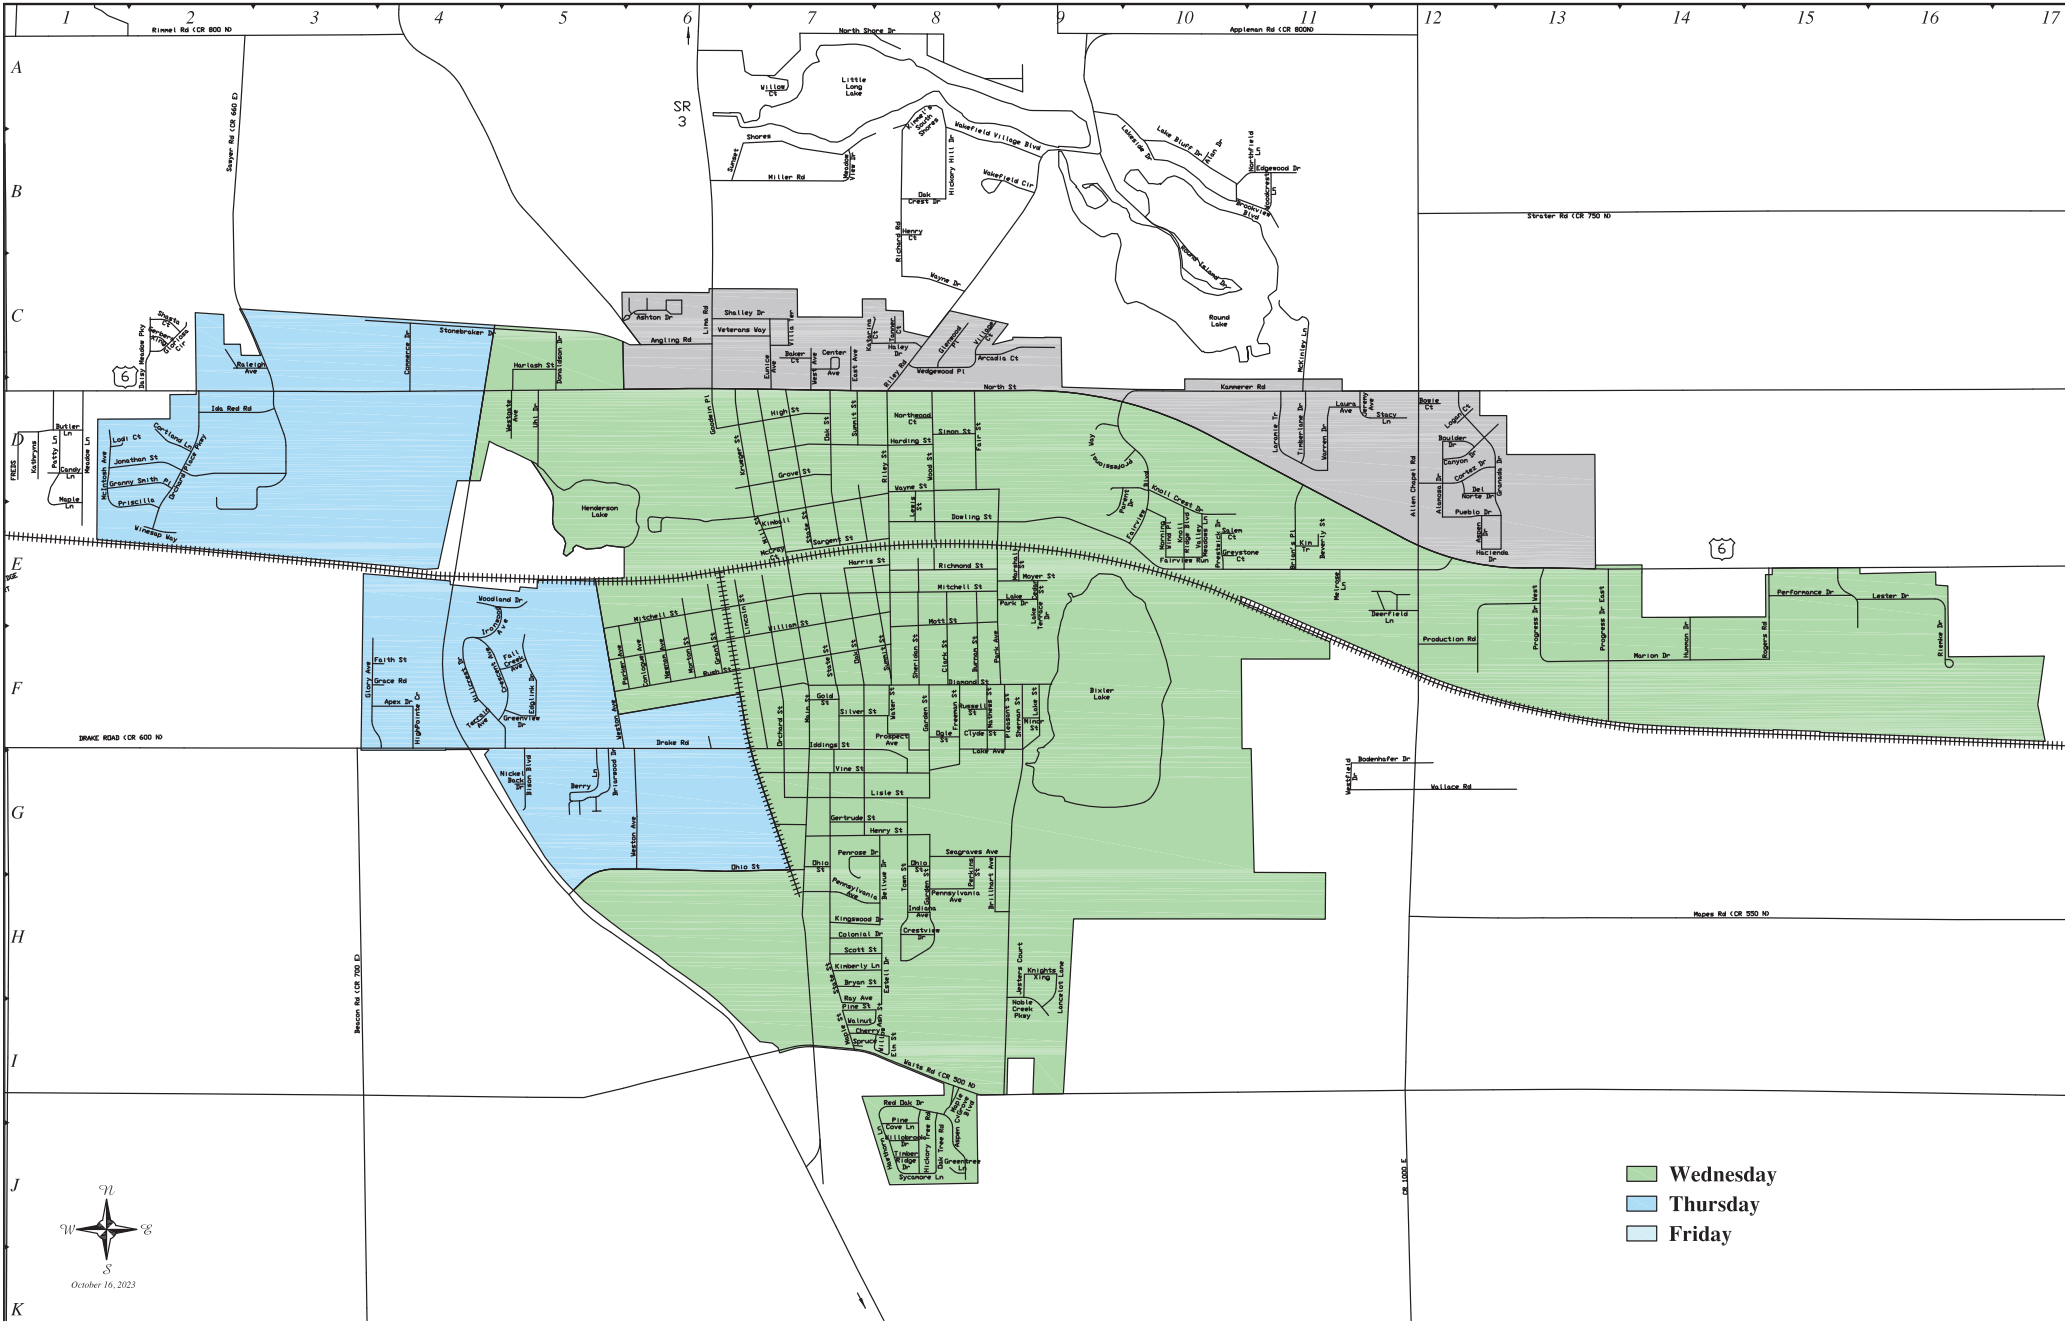

September

Su	Mo	Tu	We	Th	Fr	Sa
1	2	3	4	5	6	7
8	9	10	11	12	13	14
15	16	17	18	19	20	21
22	23	24	25	26	27	28
29	30					

October

Su	Mo	Tu	We	Th	Fr	Sa
		1	2	3	4	5
6	7	8	9	10	11	12
13	14	15	16	17	18	19
20	21	22	23	24	25	26
27	28	29	30	31		

November

Su	Mo	Tu	We	Th	Fr	Sa
					1	2
3	4	5	6	7	8	9
10	11	12	13	14	15	16
17	18	19	20	21	22	23
24	25	26	27	28	29	30

December

Su	Mo	Tu	We	Th	Fr	Sa
1	2	3	4	5	6	7
8	9	10	11	12	13	14
15	16	17	18	19	20	21
22	23	24	25	26	27	28
29	30	31				

Recycling Weeks

 Bulk Clean Up Day

 See Pickup Day Key on Other Side

- Wednesday
- Thursday
- Friday