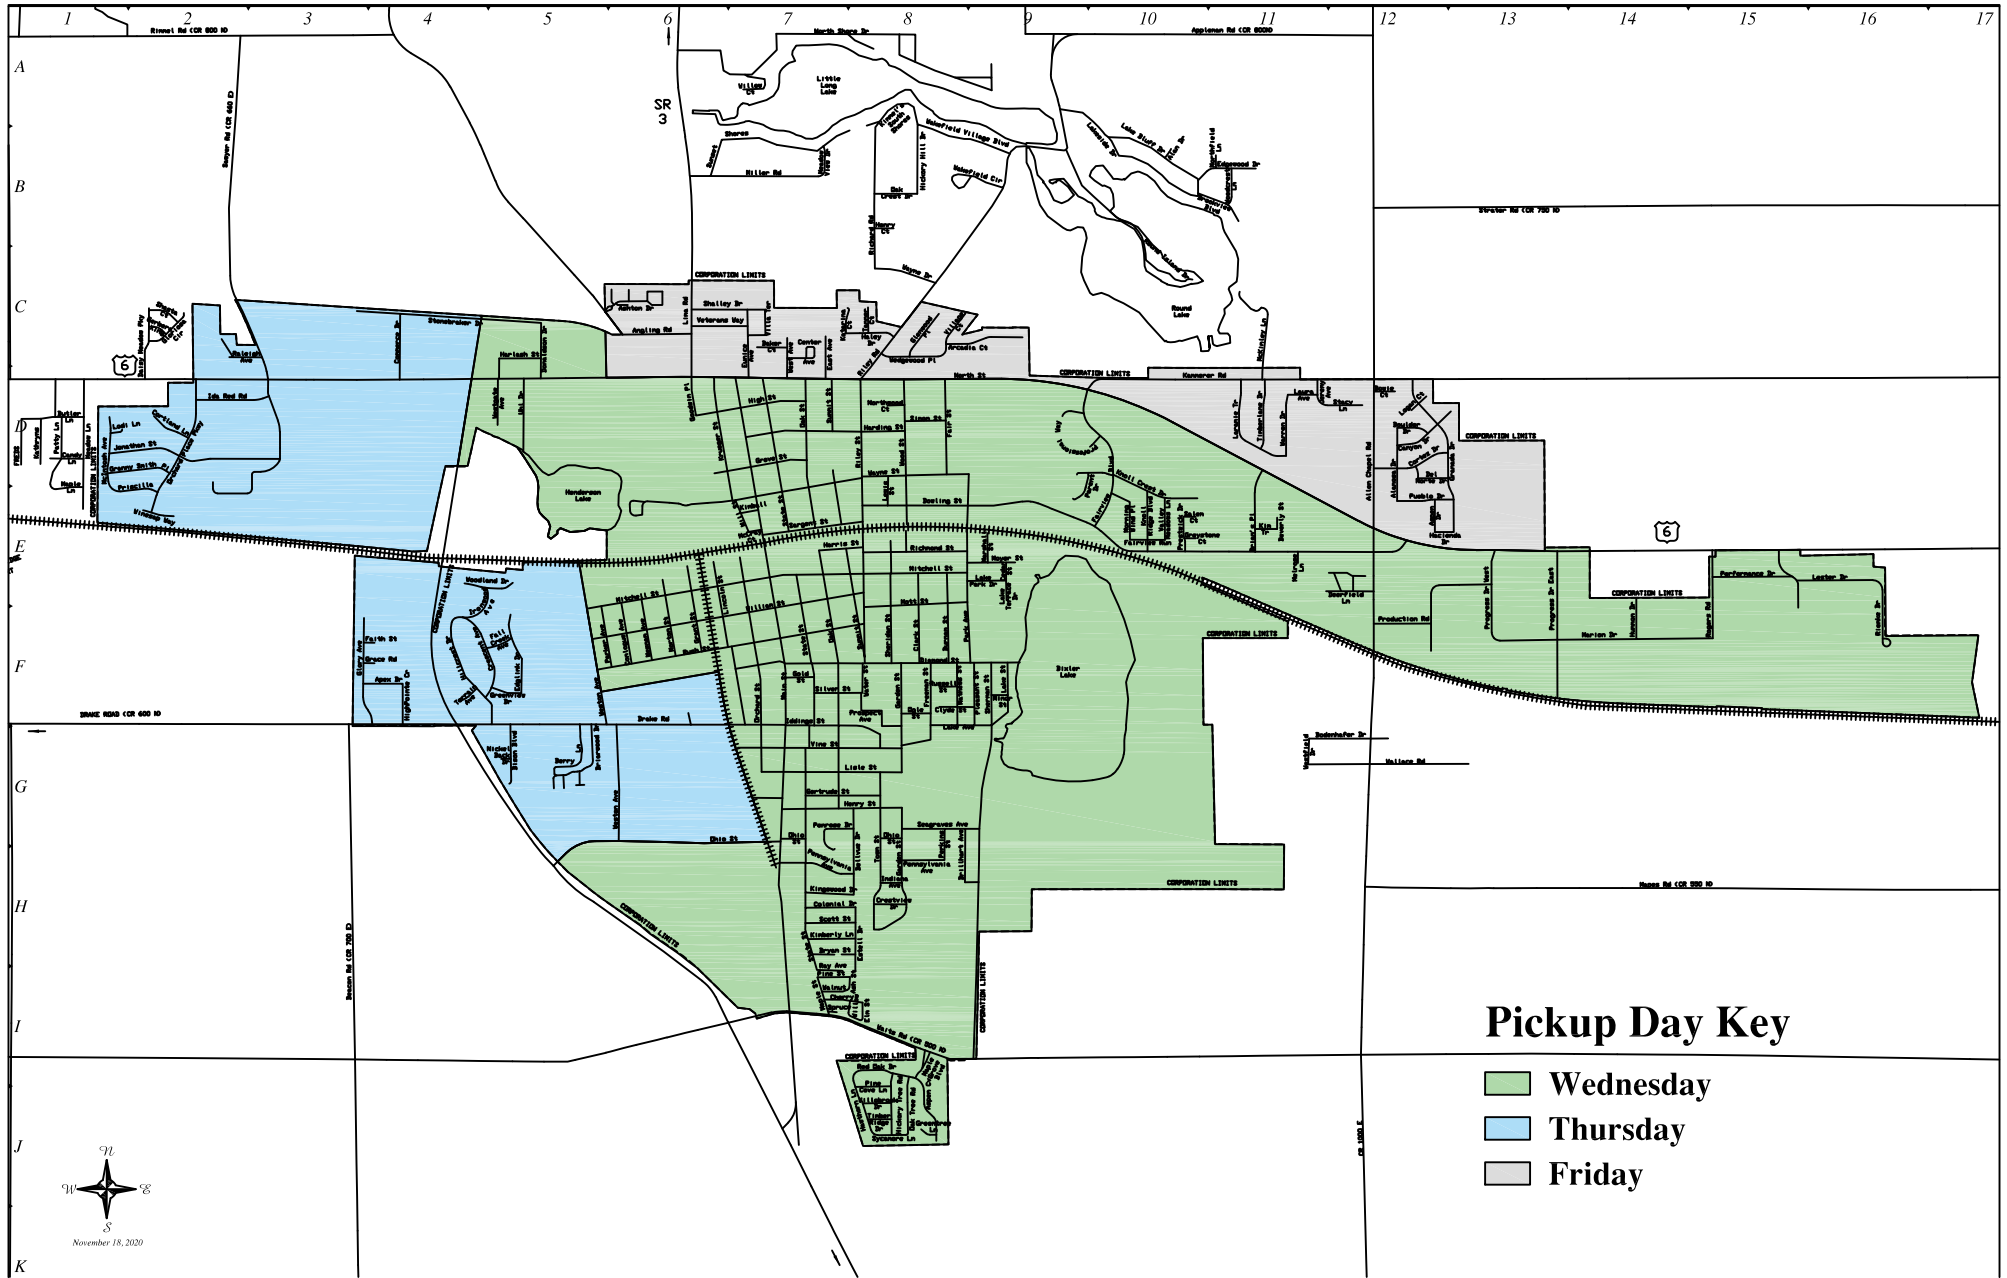

September

Su	Mo	Tu	We	Th	Fr	Sa
					1	2
3	4	5	6	7	8	9
10	11	12	13	14	15	16
17	18	19	20	21	22	23
24	25	26	27	28	29	30

October

Su	Mo	Tu	We	Th	Fr	Sa
1	2	3	4	5	6	7
8	9	10	11	12	13	14
15	16	17	18	19	20	21
22	23	24	25	26	27	28
29	30	31				

November

Su	Mo	Tu	We	Th	Fr	Sa
			1	2	3	4
5	6	7	8	9	10	11
12	13	14	15	16	17	18
19	20	21	22	23	24	25
26	27	28	29	30		

December

Su	Mo	Tu	We	Th	Fr	Sa
					1	2
3	4	5	6	7	8	9
10	11	12	13	14	15	16
17	18	19	20	21	22	23
24	25	26	27	28	29	30
31						

Recycling Weeks

 Bulk Clean Up Day

 See Pickup Day Key on Other Side

Pickup Day Key

- Wednesday
- Thursday
- Friday